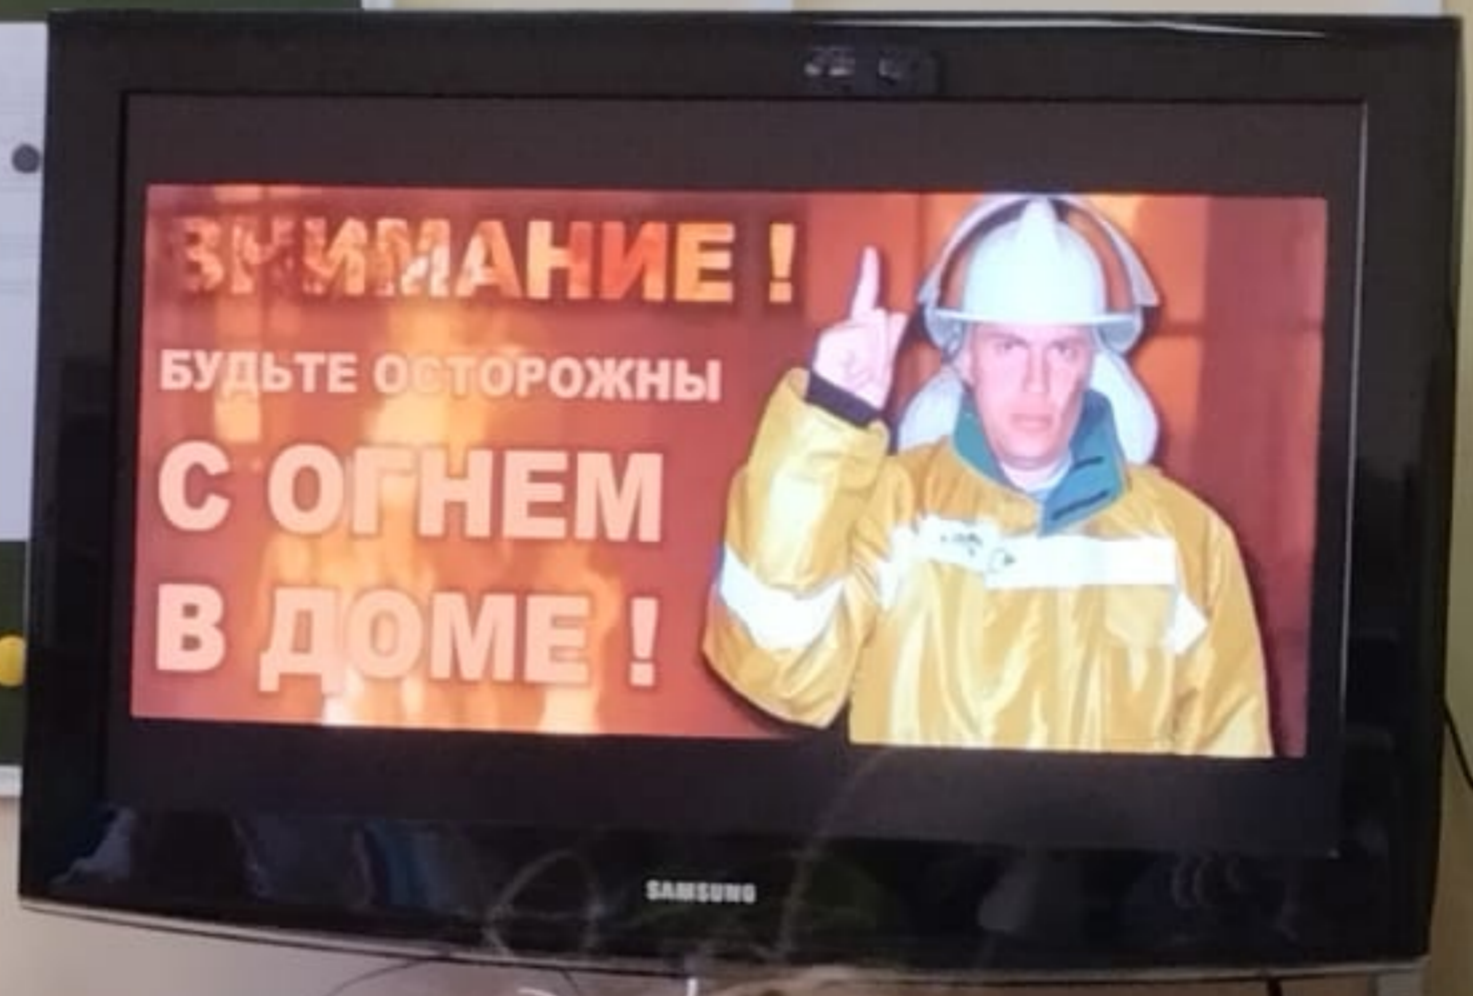

О ПОЖАРЕ  
ЗВОНИ  
101

Огонь  
рометес

БИБИГОН 

SAMSUNG

ПОЖАРНАЯ  
МАШИНА