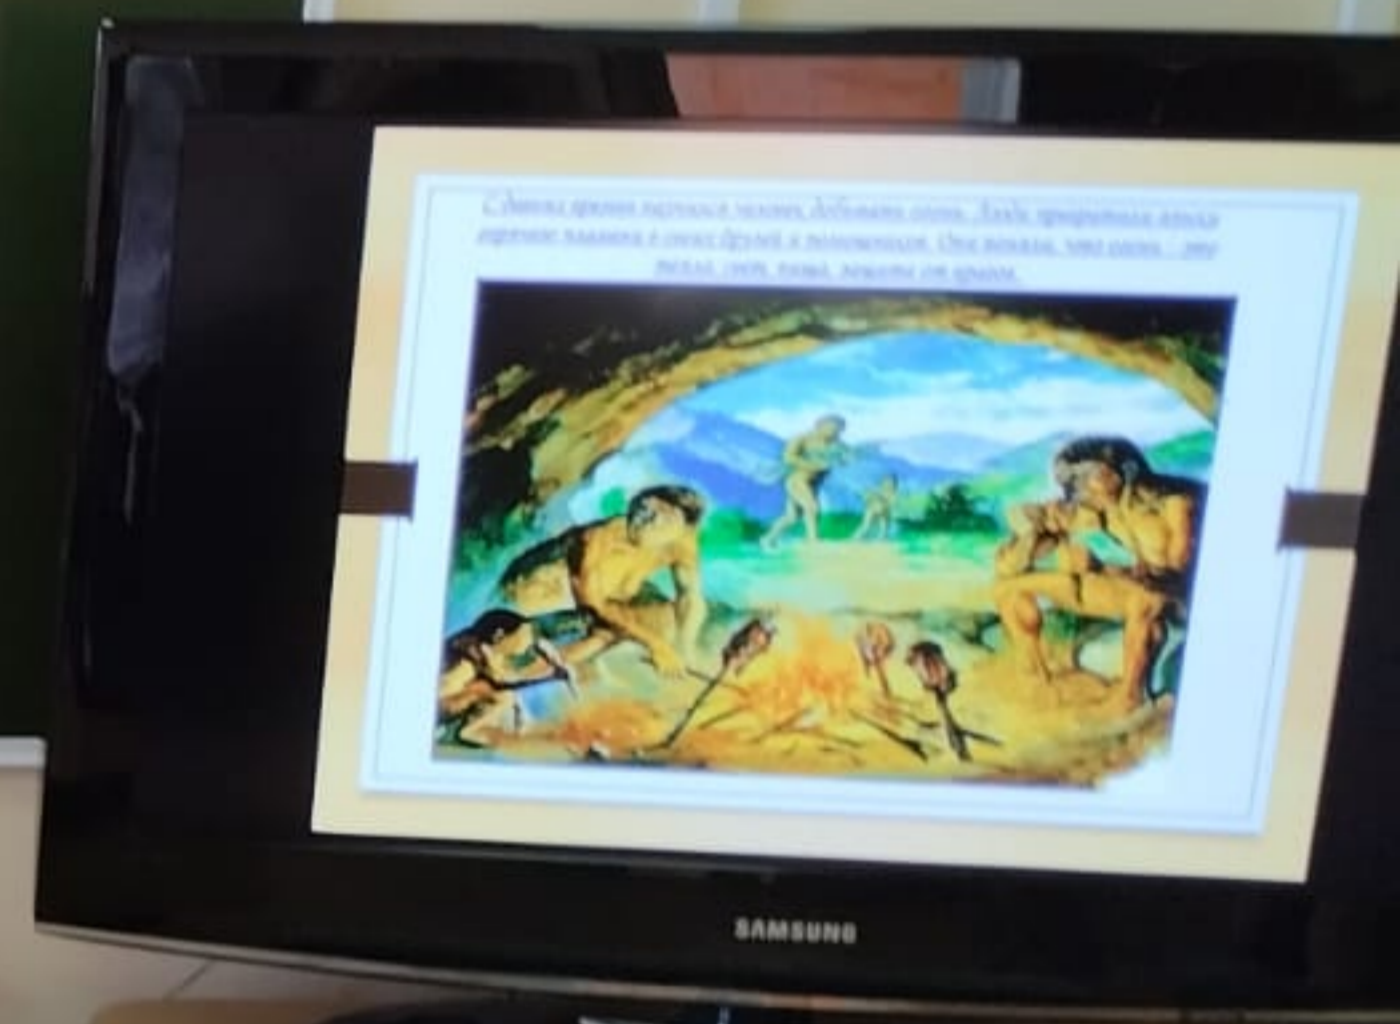

О ПОЖАРЕ  
ЗВОНИ  
101

Огонь  
рометес

БИБИГОН 

SAMSUNG

ПОЖАРНАЯ  
МАШИНА