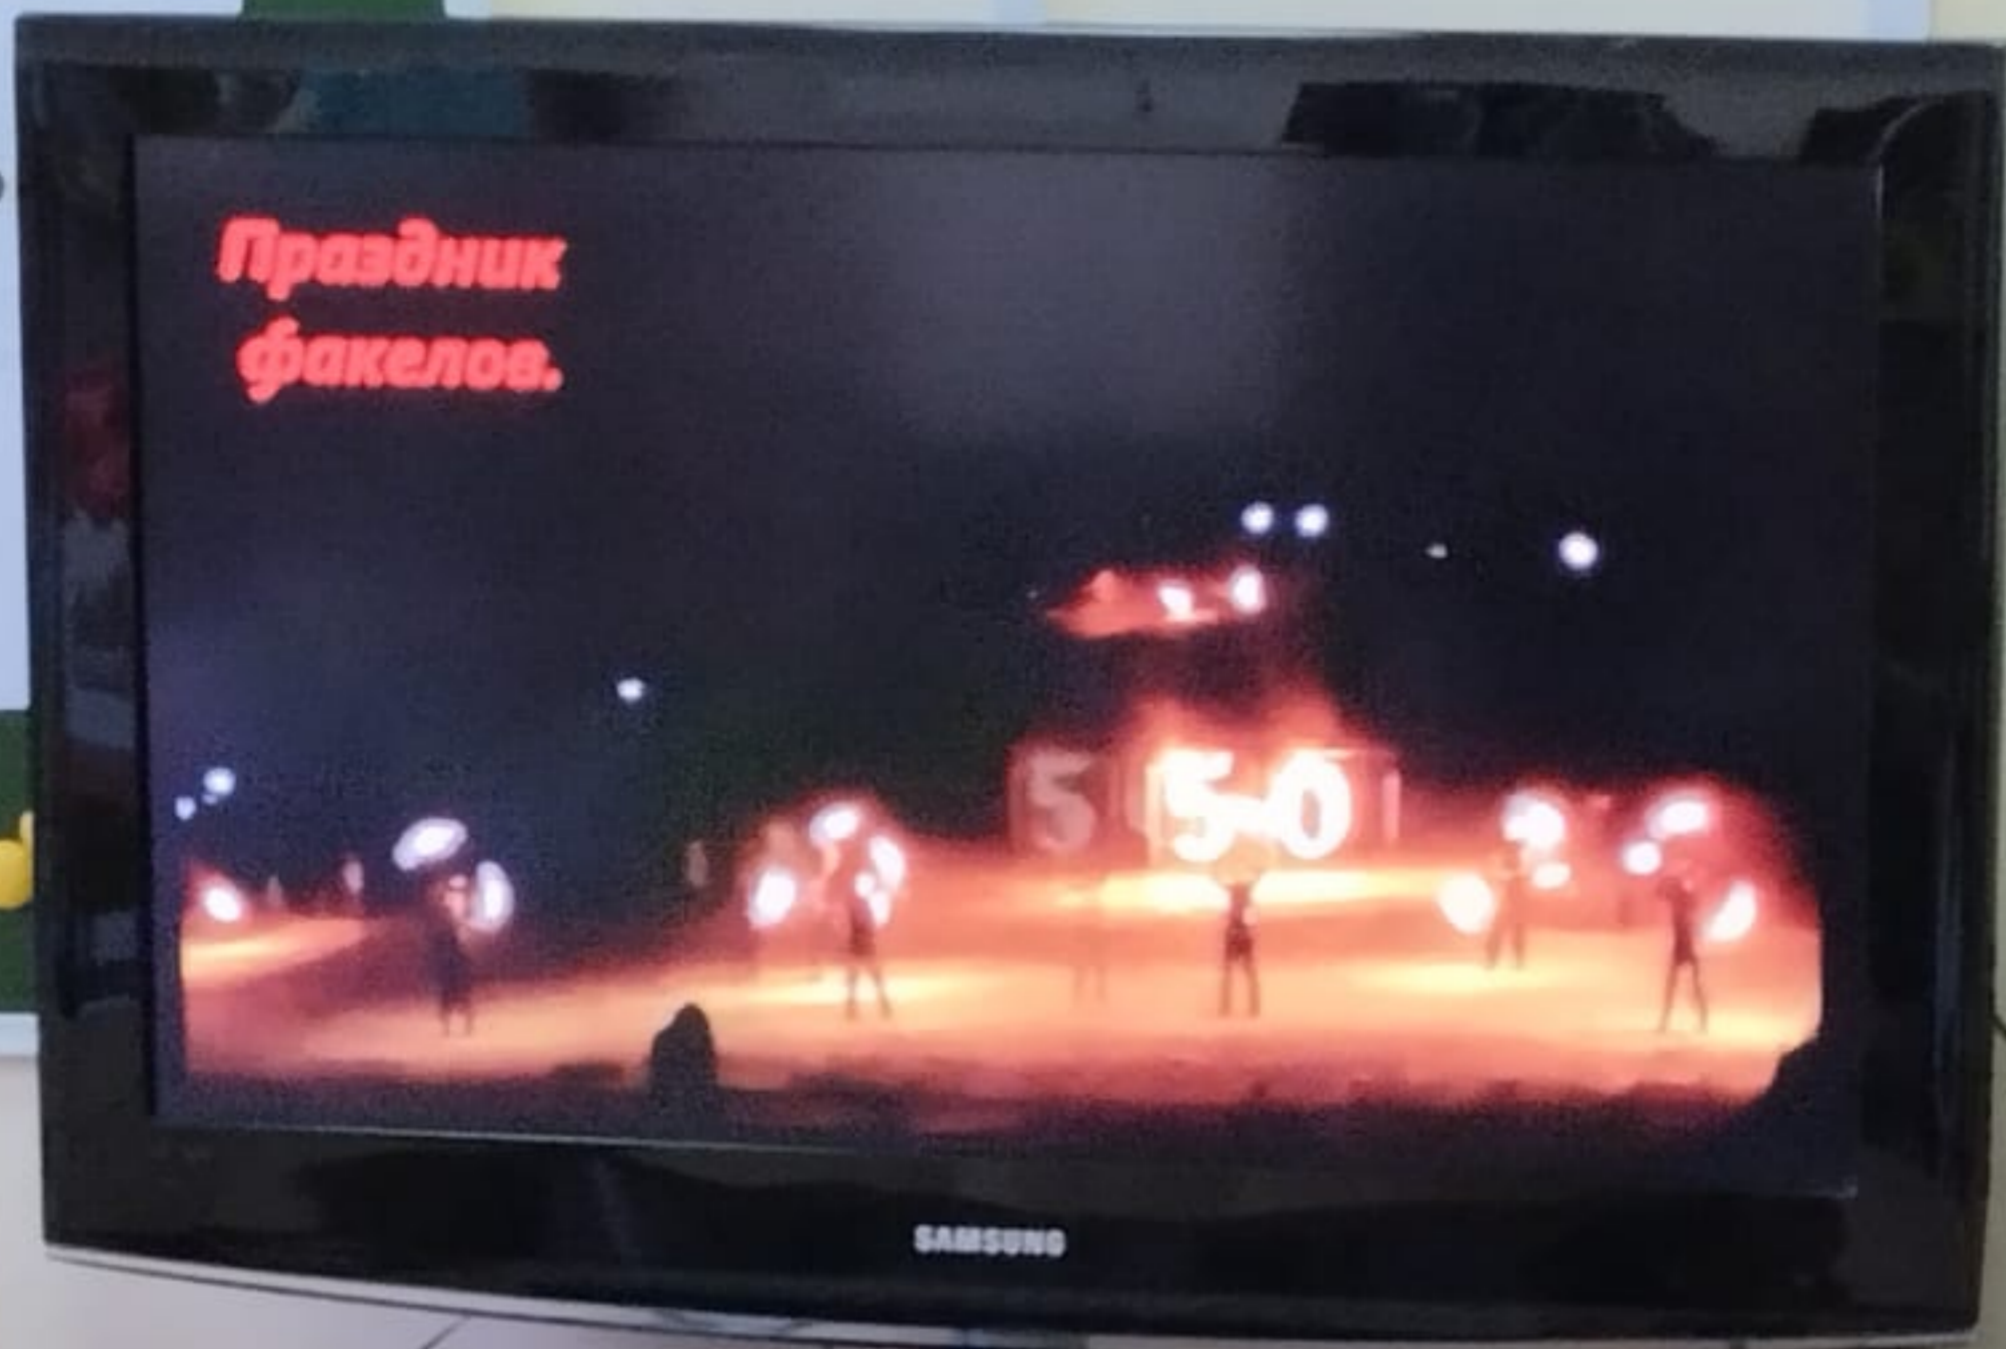

О ПОЖАРЕ  
ЗВОНИ  
101

Огонь  
рометес

БИБИГОН 

SAMSUNG

ПОЖАРНАЯ  
МАШИНА